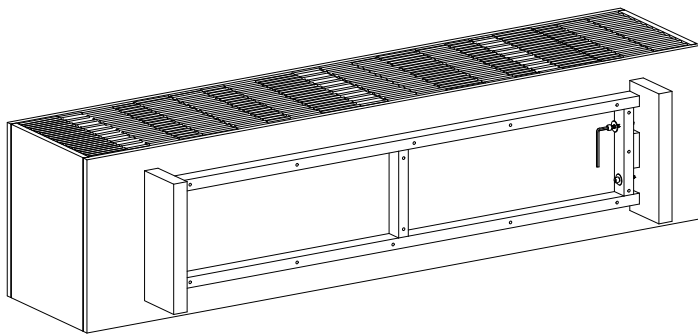

Kit Contents:-

1.Allen Bolt - 4 pcs.

2.Washer - 4 pcs.

3.Allen key - 1 pc.

①

②

③

④