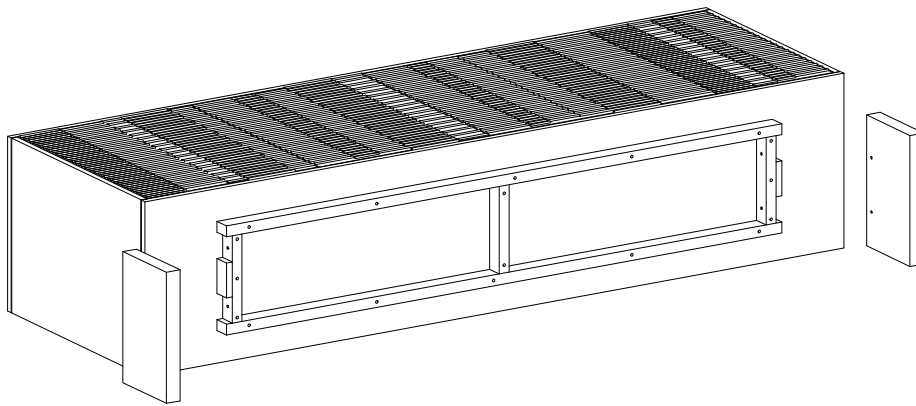

A203 TOMI SIDEBOARD

HORGANS

Kit Contents:-

1.Allen Bolt - 4 pcs.

2.Washer - 4 pcs.

3.Allen key - 1 pc.

①

②